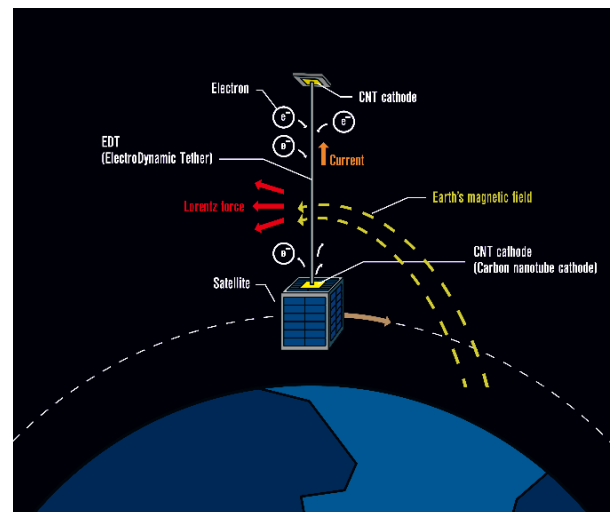

## Space BD と ALE、「EDT を利用したデブリ化防止装置」の

#### ■ 「EDT を利用したデブリ化防止装置」について

本装置は宇宙デブリ対策を目的としています。本装置は打ち上げ前の人工衛星に予め搭載され、人工衛星のミッション終了後に長い紐（EDT）を宇宙空間で展開します。地球磁場や大気抵抗を使って軌道高度をより短期間で降下させ、人工衛星を地球大気に再突入・焼却廃棄させることを可能にします。カーボンナノチューブ電子源と EDT を用いた世界初の PMD<sup>※1</sup>装置であり、ALE が JAXA 共創型研究開発プログラム（J-SPARC）の協力のもと開発しています。

「EDT を利用したデブリ化防止装置」概念図

昨今の活発な宇宙開発により宇宙空間での飛行物体が増えると、近い将来これらの物体同士が衝突することで宇宙デブリが自己増殖・大量発生すると言われていています。これにより、既存の人工衛星が破壊されるリスクが増加するだけでなく、今後予定される人工衛星の打上げや社会基盤となりつつある人工衛星データ利用にも悪影響が出るのが懸念されています。

また、近年宇宙デブリ低減に向けた国際基準の厳格化に向けた議論が加速し、これを受けて今後打上・軌道投入される人工物にはデブリ化しないための措置を講じることが求められる可能性が高く、それらの市場および業界の動向から、本装置への期待も高まっています。

<sup>1</sup> PMD (Post Mission Disposal) …人工衛星のミッション終了後に速やかに軌道離脱させる方法